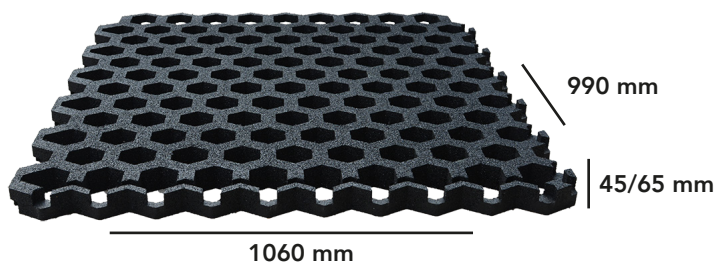

# Rubber grastegel

De rubber grastegel biedt een veilige (val)ondergrond; beschermt kwetsbare plaatsen tegen kuilvorming en behoudt de natuurlijke ondergrond.

De honingraad-structuur zorgt ervoor dat het gras kan groeien en eenvoudig te maaien is. Indien nodig is de grastegel op maat te snijden met een decoupeerzaag met grove vertanding.

**Connectie**

Nieuw! 45 & 65 mm

## Voordelen

- HIC-waarde: 45 mm t/m 1,70 m valhoogte
- HIC-waarde: 65 mm t/m 2,40 m valhoogte
- Natuurlijke uitstraling
- Eco-vriendelijk
- Interlock systeem
- Anti-slip/ stroef
- Slijtvast/ uitstekende kwaliteit
- Drainerend
- Onderhoudsvriendelijk
- Rolstoelvriendelijk
- Minimaliseert de kans op letsel
- Eenvoudige installatie

## Kleuren

Standaard kleuren: zwart, rood en groen

Afname per pallet:

45 mm - 40 stuks

65 mm - 25 stuks

EN1177:2008

recycled rubber

Prijslijst en/of  
meer informatie:  
contact ons.