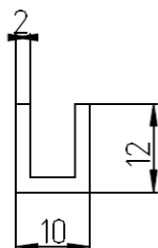

H-Profiel 45 x 48, EPDM 70 Sh. A., 5m1 rollengte , voorraad: 400 M1

Kraalprofiel 31,5 x 10,5 x 1,5, EPDM 65 Sh. A, 50m1 rollengte, voorraad: 1.400 M1

U-profiel 3 x 7 x 1, EPDM 65 Sh. A, 100 m1 rollengte, voorraad: 4.400 M1

U-profiel 10 x 12 x 2, EPDM 70 Sh. A, 35m1 rollengte , voorraad 385 M1

U-profiel 16 x 18 x 3, EPDM 70 Sh. A., 25 m1 rollengte, voorraad 425 M1

U-Profiel 20 x 30, binnen 15 x 25, EPDM 70 Sh. A., 25 m1 rollengte, voorraad 300 M1

U-Profiel 28 x 50 x 5, 75 Sh. A, 75m1 rollengte, voorraad 300 M1

U-Profiel 50 x 24, binnenmaat 40 x 15, EPDM 75 Sh. A., 10 M1 rollengte, voorraad 200 M1

U-profiel 60 x 40 x 8, EPDM 70 Sh. A., 10 M1 rollengte, voorraad 140 M1

A: 26 mm B: 19 mm C: 5 mm D: 6 mm E: 6 mm