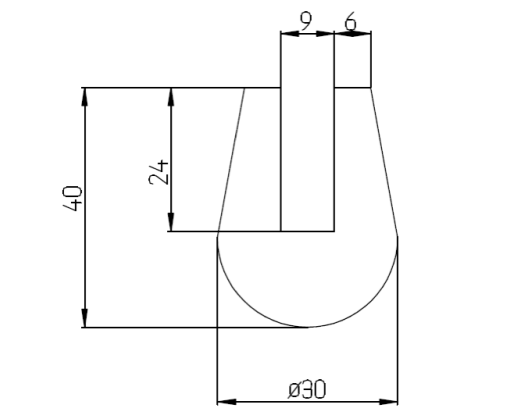

U-Profiel 4 x 11,5 binnenmaat 1,6 x 9,5, EPDM 65 Sh. A. 50 M1 rollengte, voorraad 950 Meter

U-Profiel 9 x 9,5 binnen 6,5 x 8, EPDM 70 Sh A. 50 M1 rollengte, voorraad 2.450 M1

U-Profiel 15 x 12,5 binnenmaat 6 x 8,5, EPDM 75 Sh. A., 50 M1 rollengte, voorraad 700 M1

U-Profiel 20 x 24 binnenmaat 14 x 20, EPDM 70 Sh. A, 25 M1 rollengte, voorraad 325 M1

U-Profiel  $\varnothing 22$  x binnenmaat 8 x 11, EPDM 70 Sh. A, 25 M1 rollengte, voorraad 425 M1

U-Profiel  $\varnothing 22 \times 26$  binnenmaat  $6 \times 17$ , EPDM 75 Sh. A, 40 M1 rollengte, voorraad 600 M1

U-Profiel  $30 \times 15 \times 5$ , EPDM 70 Sh. A, 25 M1 rollengte, voorraad 200 M1

U-Profiel  $\varnothing 30 \times 40$  binnenmaat  $9 \times 24$ , EPDM 75 Sh. A, 25 M1 rollengte, voorraad 500 M1

peesprofiel, EPDM 70 Sh.A, 50 M1 rollengte, voorraad 1.300 Meter

A: 26 mm B: 19 mm C: 5 mm D: 6 mm E: 6 mm