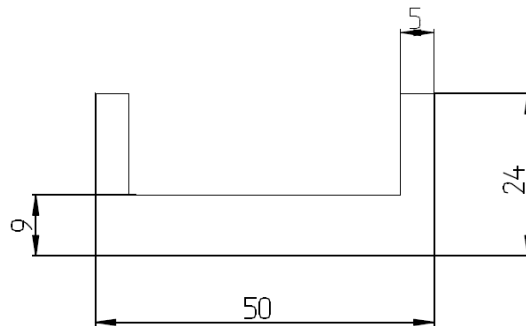

U-profiel 10 x 12 x 2, EPDM 70 Sh. A, 35m1 rollengte , voorraad 385 M1

U-profiel 16 x 18 x 3, EPDM 70 Sh. A., 25 m1 rollengte, voorraad 425 M1

U-Profiel 20 x 30, binnen 15 x 25, EPDM 70 Sh. A., 25 m1 rollengte, voorraad 300 M1

U-Profiel 28 x 50 x 5, 75 Sh. A, 75m1 rollengte, voorraad 300 M1

U-Profiel 50 x 24, binnenmaat 40 x 15, EPDM 75 Sh. A., 10 M1 rollengte, voorraad 200 M1

U-profiel 60 x 40 x 8, EPDM 70 Sh. A., 10 M1 rollengte, voorraad 140 M1

U-Profiel 20 x 24 binnenmaat 14 x 20, EPDM 70 Sh. A, 25 M1 rollengte, voorraad 325 M1

U-Profiel  $\varnothing 22$  x binnenmaat 8 x 11, EPDM 70 Sh. A, 25 M1 rollengte, voorraad 425 M1

U-Profiel  $\varnothing 22 \times 26$  binnenmaat  $6 \times 17$ , EPDM 75 Sh. A, 40 M1 rollengte, voorraad 600 M1

A: 26 mm B: 19 mm C: 5 mm D: 6 mm E: 6 mm