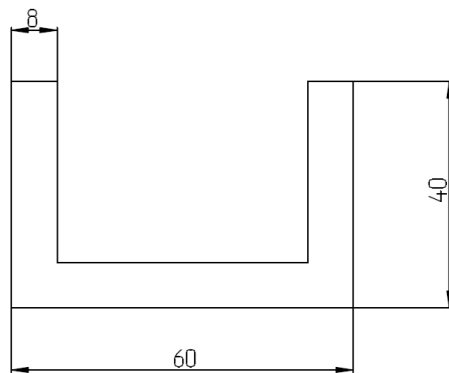

U-profiel 10 x 12 x 2, EPDM 70 Sh. A, 35m1 rollengte , voorraad 385 M1

U-profiel 16 x 18 x 3, EPDM 70 Sh. A., 25 m1 rollengte, voorraad 425 M1

U-Profiel 20 x 30, binnen 15 x 25, EPDM 70 Sh. A., 25 m1 rollengte, voorraad 300 M1

U-Profiel 28 x 50 x 5, 75 Sh. A, 75m1 rollengte, voorraad 300 M1

U-Profiel 50 x 24, binnenmaat 40 x 15, EPDM 75 Sh. A., 10 M1 rollengte, voorraad 200 M1

U-profiel 60 x 40 x 8, EPDM 70 Sh. A., 10 M1 rollengte, voorraad 140 M1

U-Profiel 4 x 11,5 binnenmaat 1,6 x 9,5, EPDM 65 Sh. A. 50 M1 rollengte, voorraad 950 Meter

U-Profiel 9 x 9,5 binnen 6,5 x 8, EPDM 70 Sh A. 50 M1 rollengte, voorraad 2.450 M1

U-Profiel 15 x 12,5 binnenmaat 6 x 8,5, EPDM 75 Sh. A., 50 M1 rollengte, voorraad 700 M1

A: 26 mm B: 19 mm C: 5 mm D: 6 mm E: 6 mm