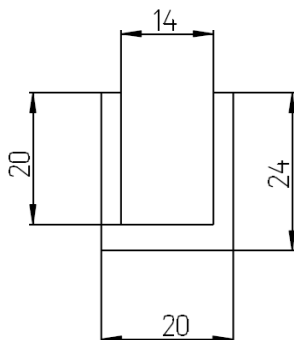

U-Profiel 28 x 50 x 5, 75 Sh. A, 75m1 rollengte, voorraad 300 M1

U-Profiel 50 x 24, binnenmaat 40 x 15, EPDM 75 Sh. A., 10 M1 rollengte, voorraad 200 M1

U-profiel 60 x 40 x 8, EPDM 70 Sh. A., 10 M1 rollengte, voorraad 140 M1

U-Profiel 4 x 11,5 binnenmaat 1,6 x 9,5, EPDM 65 Sh. A. 50 M1 rollengte, voorraad 950 Meter

U-Profiel 9 x 9,5 binnen 6,5 x 8, EPDM 70 Sh A. 50 M1 rollengte, voorraad 2.450 M1

U-Profiel 15 x 12,5 binnenmaat 6 x 8,5, EPDM 75 Sh. A., 50 M1 rollengte, voorraad 700 M1

U-Profiel 20 x 24 binnenmaat 14 x 20, EPDM 70 Sh. A, 25 M1 rollengte, voorraad 325 M1

U-Profiel  $\varnothing 22$  x binnenmaat 8 x 11, EPDM 70 Sh. A, 25 M1 rollengte, voorraad 425 M1

U-Profiel  $\varnothing 22 \times 26$  binnenmaat  $6 \times 17$ , EPDM 75 Sh. A, 40 M1 rollengte, voorraad 600 M1

A: 26 mm B: 19 mm C: 5 mm D: 6 mm E: 6 mm