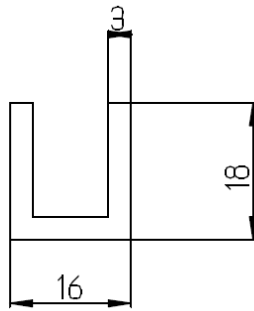

H-Profiel 45 x 48, EPDM 70 Sh. A., 5m1 rollengte , voorraad: 400 M1

Kraalprofiel 31,5 x 10,5 x 1,5, EPDM 65 Sh. A, 50m1 rollengte, voorraad: 1.400 M1

U-profiel 3 x 7 x 1, EPDM 65 Sh. A, 100 m1 rollengte, voorraad: 4.400 M1

U-profiel 10 x 12 x 2, EPDM 70 Sh. A, 35m1 rollengte , voorraad 385 M1

U-profiel 16 x 18 x 3, EPDM 70 Sh. A., 25 m1 rollengte, voorraad 425 M1

U-Profiel 20 x 30, binnen 15 x 25, EPDM 70 Sh. A., 25 m1 rollengte, voorraad 300 M1

U-Profiel 28 x 50 x 5, 75 Sh. A, 75m1 rollengte, voorraad 300 M1

U-Profiel 50 x 24, binnenmaat 40 x 15, EPDM 75 Sh. A., 10 M1 rollengte, voorraad 200 M1

U-profiel 60 x 40 x 8, EPDM 70 Sh. A., 10 M1 rollengte, voorraad 140 M1

A: 26 mm B: 19 mm C: 5 mm D: 6 mm E: 6 mm