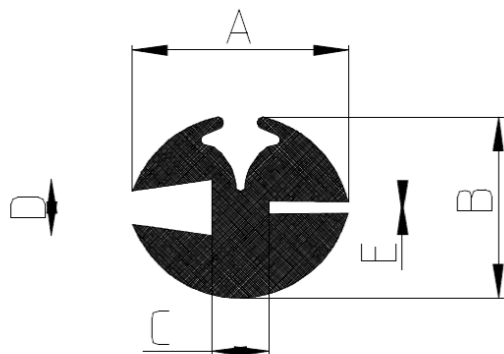

U-Profiel 20 x 24 binnenmaat 14 x 20, EPDM 70 Sh. A, 25 M1 rollengte, voorraad 325 M1

U-Profiel  $\varnothing 22$  x binnenmaat 8 x 11, EPDM 70 Sh. A, 25 M1 rollengte, voorraad 425 M1

U-Profiel  $\varnothing 22 \times 26$  binnenmaat  $6 \times 17$ , EPDM 75 Sh. A, 40 M1 rollengte, voorraad 600 M1

U-Profiel  $30 \times 15 \times 5$ , EPDM 70 Sh. A, 25 M1 rollengte, voorraad 200 M1

U-Profiel  $\varnothing 30 \times 40$  binnenmaat  $9 \times 24$ , EPDM 75 Sh. A, 25 M1 rollengte, voorraad 500 M1

peesprofiel, EPDM 70 Sh.A, 50 M1 rollengte, voorraad 1.300 Meter

A: 26 mm B: 19 mm C: 5 mm D: 6 mm E: 6 mm