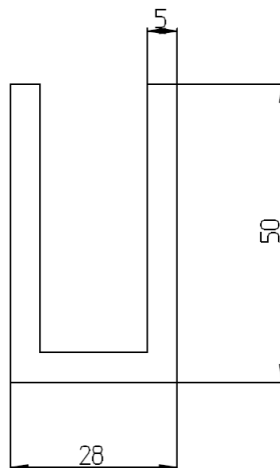

H-Profiel 45 x 48, EPDM 70 Sh. A., 5m1 rollengte , voorraad: 400 M1

Kraalprofiel 31,5 x 10,5 x 1,5, EPDM 65 Sh. A, 50m1 rollengte, voorraad: 1.400 M1

U-profiel 3 x 7 x 1, EPDM 65 Sh. A, 100 m1 rollengte, voorraad: 4.400 M1

U-profiel 10 x 12 x 2, EPDM 70 Sh. A, 35m1 rollengte , voorraad 385 M1

U-profiel 16 x 18 x 3, EPDM 70 Sh. A., 25 m1 rollengte, voorraad 425 M1

U-Profiel 20 x 30, binnen 15 x 25, EPDM 70 Sh. A., 25 m1 rollengte, voorraad 300 M1

U-Profiel 28 x 50 x 5, 75 Sh. A, 75m1 rollengte, voorraad 300 M1

U-Profiel 50 x 24, binnenmaat 40 x 15, EPDM 75 Sh. A., 10 M1 rollengte, voorraad 200 M1

U-profiel 60 x 40 x 8, EPDM 70 Sh. A., 10 M1 rollengte, voorraad 140 M1

A: 26 mm B: 19 mm C: 5 mm D: 6 mm E: 6 mm