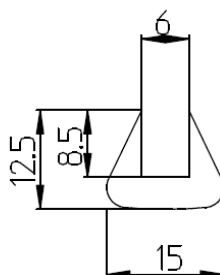

U-Profiel 28 x 50 x 5, 75 Sh. A, 75m1 rollengte, voorraad 300 M1

U-Profiel 50 x 24, binnenmaat 40 x 15, EPDM 75 Sh. A., 10 M1 rollengte, voorraad 200 M1

U-profiel 60 x 40 x 8, EPDM 70 Sh. A., 10 M1 rollengte, voorraad 140 M1

U-Profiel 4 x 11,5 binnenmaat 1,6 x 9,5, EPDM 65 Sh. A. 50 M1 rollengte, voorraad 950 Meter

U-Profiel 9 x 9,5 binnen 6,5 x 8, EPDM 70 Sh A. 50 M1 rollengte, voorraad 2.450 M1

U-Profiel 15 x 12,5 binnenmaat 6 x 8,5, EPDM 75 Sh. A., 50 M1 rollengte, voorraad 700 M1

U-Profiel 20 x 24 binnenmaat 14 x 20, EPDM 70 Sh. A, 25 M1 rollengte, voorraad 325 M1

U-Profiel  $\varnothing 22$  x binnenmaat 8 x 11, EPDM 70 Sh. A, 25 M1 rollengte, voorraad 425 M1

U-Profiel  $\varnothing 22 \times 26$  binnenmaat  $6 \times 17$ , EPDM 75 Sh. A, 40 M1 rollengte, voorraad 600 M1

A: 26 mm B: 19 mm C: 5 mm D: 6 mm E: 6 mm