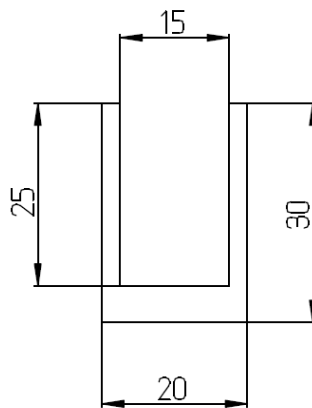

H-Profiel 45 x 48, EPDM 70 Sh. A., 5m1 rollengte , voorraad: 400 M1

Kraalprofiel 31,5 x 10,5 x 1,5, EPDM 65 Sh. A, 50m1 rollengte, voorraad: 1.400 M1

U-profiel 3 x 7 x 1, EPDM 65 Sh. A, 100 m1 rollengte, voorraad: 4.400 M1

U-profiel 10 x 12 x 2, EPDM 70 Sh. A, 35m1 rollengte , voorraad 385 M1

U-profiel 16 x 18 x 3, EPDM 70 Sh. A., 25 m1 rollengte, voorraad 425 M1

U-Profiel 20 x 30, binnen 15 x 25, EPDM 70 Sh. A., 25 m1 rollengte, voorraad 300 M1

U-Profiel 28 x 50 x 5, 75 Sh. A, 75m1 rollengte, voorraad 300 M1

U-Profiel 50 x 24, binnenmaat 40 x 15, EPDM 75 Sh. A., 10 M1 rollengte, voorraad 200 M1

U-profiel 60 x 40 x 8, EPDM 70 Sh. A., 10 M1 rollengte, voorraad 140 M1

A: 26 mm B: 19 mm C: 5 mm D: 6 mm E: 6 mm