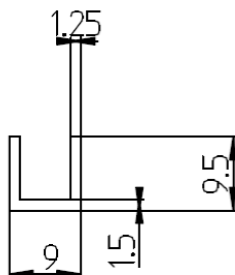

U-Profiel 28 x 50 x 5, 75 Sh. A, 75m1 rollengte, voorraad 300 M1

U-Profiel 50 x 24, binnenmaat 40 x 15, EPDM 75 Sh. A., 10 M1 rollengte, voorraad 200 M1

U-profiel 60 x 40 x 8, EPDM 70 Sh. A., 10 M1 rollengte, voorraad 140 M1

U-Profiel 4 x 11,5 binnenmaat 1,6 x 9,5, EPDM 65 Sh. A. 50 M1 rollengte, voorraad 950 Meter

U-Profiel 9 x 9,5 binnen 6,5 x 8, EPDM 70 Sh A. 50 M1 rollengte, voorraad 2.450 M1

U-Profiel 15 x 12,5 binnenmaat 6 x 8,5, EPDM 75 Sh. A., 50 M1 rollengte, voorraad 700 M1

U-Profiel 20 x 24 binnenmaat 14 x 20, EPDM 70 Sh. A, 25 M1 rollengte, voorraad 325 M1

U-Profiel  $\varnothing 22$  x binnenmaat 8 x 11, EPDM 70 Sh. A, 25 M1 rollengte, voorraad 425 M1

U-Profiel  $\varnothing 22 \times 26$  binnenmaat  $6 \times 17$ , EPDM 75 Sh. A, 40 M1 rollengte, voorraad 600 M1

A: 26 mm B: 19 mm C: 5 mm D: 6 mm E: 6 mm