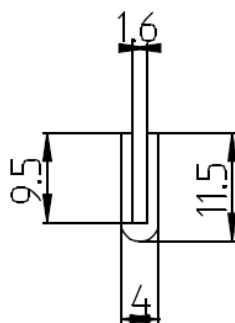

U-Profiel 28 x 50 x 5, 75 Sh. A, 75m1 rollengte, voorraad 300 M1

U-Profiel 50 x 24, binnenmaat 40 x 15, EPDM 75 Sh. A., 10 M1 rollengte, voorraad 200 M1

U-profiel 60 x 40 x 8, EPDM 70 Sh. A., 10 M1 rollengte, voorraad 140 M1

U-Profiel 4 x 11,5 binnenmaat 1,6 x 9,5, EPDM 65 Sh. A. 50 M1 rollengte, voorraad 950 Meter

U-Profiel 9 x 9,5 binnen 6,5 x 8, EPDM 70 Sh A. 50 M1 rollengte, voorraad 2.450 M1

U-Profiel 15 x 12,5 binnenmaat 6 x 8,5, EPDM 75 Sh. A., 50 M1 rollengte, voorraad 700 M1

U-Profiel 20 x 24 binnenmaat 14 x 20, EPDM 70 Sh. A, 25 M1 rollengte, voorraad 325 M1

U-Profiel  $\varnothing 22$  x binnenmaat 8 x 11, EPDM 70 Sh. A, 25 M1 rollengte, voorraad 425 M1

U-Profiel  $\varnothing 22 \times 26$  binnenmaat  $6 \times 17$ , EPDM 75 Sh. A, 40 M1 rollengte, voorraad 600 M1

A: 26 mm B: 19 mm C: 5 mm D: 6 mm E: 6 mm