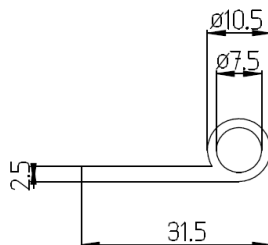

H-Profiel 45 x 48, EPDM 70 Sh. A., 5m1 rollengte , voorraad: 400 M1

Kraalprofiel 31,5 x 10,5 x 1,5, EPDM 65 Sh. A, 50m1 rollengte, voorraad: 1.400 M1

U-profiel 3 x 7 x 1, EPDM 65 Sh. A, 100 m1 rollengte, voorraad: 4.400 M1

U-profiel 10 x 12 x 2, EPDM 70 Sh. A, 35m1 rollengte , voorraad 385 M1

U-profiel 16 x 18 x 3, EPDM 70 Sh. A., 25 m1 rollengte, voorraad 425 M1

U-Profiel 20 x 30, binnen 15 x 25, EPDM 70 Sh. A., 25 m1 rollengte, voorraad 300 M1

U-Profiel 28 x 50 x 5, 75 Sh. A, 75m1 rollengte, voorraad 300 M1

U-Profiel 50 x 24, binnenmaat 40 x 15, EPDM 75 Sh. A., 10 M1 rollengte, voorraad 200 M1

U-profiel 60 x 40 x 8, EPDM 70 Sh. A., 10 M1 rollengte, voorraad 140 M1

A: 26 mm B: 19 mm C: 5 mm D: 6 mm E: 6 mm