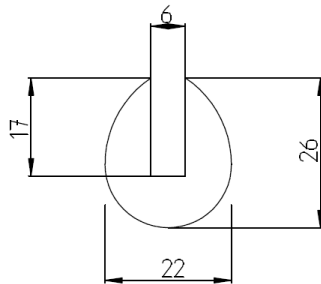

U-Profiel 4 x 11,5 binnenmaat 1,6 x 9,5, EPDM 65 Sh. A. 50 M1 rollengte, voorraad 950 Meter

U-Profiel 9 x 9,5 binnen 6,5 x 8, EPDM 70 Sh A. 50 M1 rollengte, voorraad 2.450 M1

U-Profiel 15 x 12,5 binnenmaat 6 x 8,5, EPDM 75 Sh. A., 50 M1 rollengte, voorraad 700 M1

U-Profiel 20 x 24 binnenmaat 14 x 20, EPDM 70 Sh. A, 25 M1 rollengte, voorraad 325 M1

U-Profiel  $\varnothing 22$  x binnenmaat 8 x 11, EPDM 70 Sh. A, 25 M1 rollengte, voorraad 425 M1

U-Profiel  $\varnothing 22 \times 26$  binnenmaat  $6 \times 17$ , EPDM 75 Sh. A, 40 M1 rollengte, voorraad 600 M1

U-Profiel  $30 \times 15 \times 5$ , EPDM 70 Sh. A, 25 M1 rollengte, voorraad 200 M1

U-Profiel  $\varnothing 30 \times 40$  binnenmaat  $9 \times 24$ , EPDM 75 Sh. A, 25 M1 rollengte, voorraad 500 M1

peesprofiel, EPDM 70 Sh.A, 50 M1 rollengte, voorraad 1.300 Meter

A: 26 mm B: 19 mm C: 5 mm D: 6 mm E: 6 mm