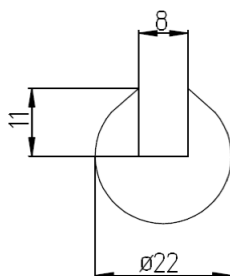

U-Profiel 4 x 11,5 binnenmaat 1,6 x 9,5, EPDM 65 Sh. A. 50 M1 rollengte, voorraad 950 Meter

U-Profiel 9 x 9,5 binnen 6,5 x 8, EPDM 70 Sh A. 50 M1 rollengte, voorraad 2.450 M1

U-Profiel 15 x 12,5 binnenmaat 6 x 8,5, EPDM 75 Sh. A., 50 M1 rollengte, voorraad 700 M1

U-Profiel 20 x 24 binnenmaat 14 x 20, EPDM 70 Sh. A, 25 M1 rollengte, voorraad 325 M1

U-Profiel  $\varnothing 22$  x binnenmaat 8 x 11, EPDM 70 Sh. A, 25 M1 rollengte, voorraad 425 M1

U-Profiel  $\varnothing 22 \times 26$  binnenmaat  $6 \times 17$ , EPDM 75 Sh. A, 40 M1 rollengte, voorraad 600 M1

U-Profiel  $30 \times 15 \times 5$ , EPDM 70 Sh. A, 25 M1 rollengte, voorraad 200 M1

U-Profiel  $\varnothing 30 \times 40$  binnenmaat  $9 \times 24$ , EPDM 75 Sh. A, 25 M1 rollengte, voorraad 500 M1

peesprofiel, EPDM 70 Sh.A, 50 M1 rollengte, voorraad 1.300 Meter

A: 26 mm B: 19 mm C: 5 mm D: 6 mm E: 6 mm