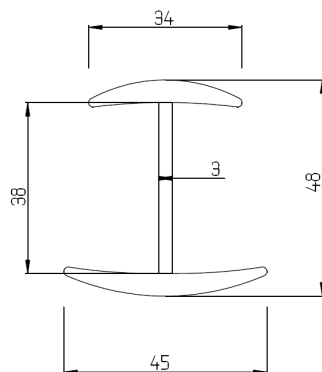

H-Profiel 45 x 48, EPDM 70 Sh. A., 5m1 rollengte , voorraad: 400 M1

Kraalprofiel 31,5 x 10,5 x 1,5, EPDM 65 Sh. A, 50m1 rollengte, voorraad: 1.400 M1

U-profiel 3 x 7 x 1, EPDM 65 Sh. A, 100 m1 rollengte, voorraad: 4.400 M1

U-profiel 10 x 12 x 2, EPDM 70 Sh. A, 35m1 rollengte , voorraad 385 M1

U-profiel 16 x 18 x 3, EPDM 70 Sh. A., 25 m1 rollengte, voorraad 425 M1

U-Profiel 20 x 30, binnen 15 x 25, EPDM 70 Sh. A., 25 m1 rollengte, voorraad 300 M1

U-Profiel 28 x 50 x 5, 75 Sh. A, 75m1 rollengte, voorraad 300 M1

U-Profiel 50 x 24, binnenmaat 40 x 15, EPDM 75 Sh. A., 10 M1 rollengte, voorraad 200 M1

U-profiel 60 x 40 x 8, EPDM 70 Sh. A., 10 M1 rollengte, voorraad 140 M1

A: 26 mm B: 19 mm C: 5 mm D: 6 mm E: 6 mm