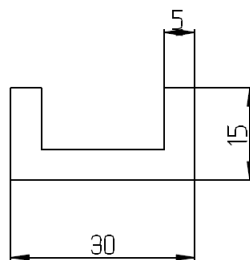

U-Profiel 4 x 11,5 binnenmaat 1,6 x 9,5, EPDM 65 Sh. A. 50 M1 rollengte, voorraad 950 Meter

U-Profiel 9 x 9,5 binnen 6,5 x 8, EPDM 70 Sh A. 50 M1 rollengte, voorraad 2.450 M1

U-Profiel 15 x 12,5 binnenmaat 6 x 8,5, EPDM 75 Sh. A., 50 M1 rollengte, voorraad 700 M1

U-Profiel 20 x 24 binnenmaat 14 x 20, EPDM 70 Sh. A, 25 M1 rollengte, voorraad 325 M1

U-Profiel  $\varnothing 22$  x binnenmaat 8 x 11, EPDM 70 Sh. A, 25 M1 rollengte, voorraad 425 M1

U-Profiel  $\varnothing 22 \times 26$  binnenmaat  $6 \times 17$ , EPDM 75 Sh. A, 40 M1 rollengte, voorraad 600 M1

U-Profiel  $30 \times 15 \times 5$ , EPDM 70 Sh. A, 25 M1 rollengte, voorraad 200 M1

U-Profiel  $\varnothing 30 \times 40$  binnenmaat  $9 \times 24$ , EPDM 75 Sh. A, 25 M1 rollengte, voorraad 500 M1

peesprofiel, EPDM 70 Sh.A, 50 M1 rollengte, voorraad 1.300 Meter

A: 26 mm B: 19 mm C: 5 mm D: 6 mm E: 6 mm